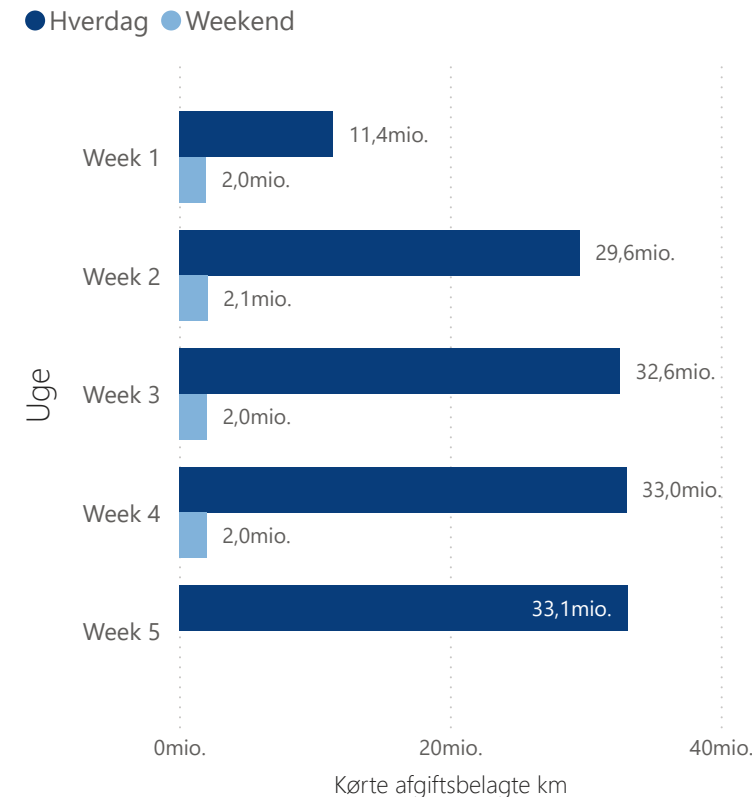

Vejafgifter Statistik -  
Køretøjsudstyr

Vejafgifter Statistik -  
Vejafgiftbilletter

Aktive lastbiler per køretøjsnationalitet

Aktive lastbiler per køretøjsudstyrs type

Kørte afgiftsbelagte kilometer per uge